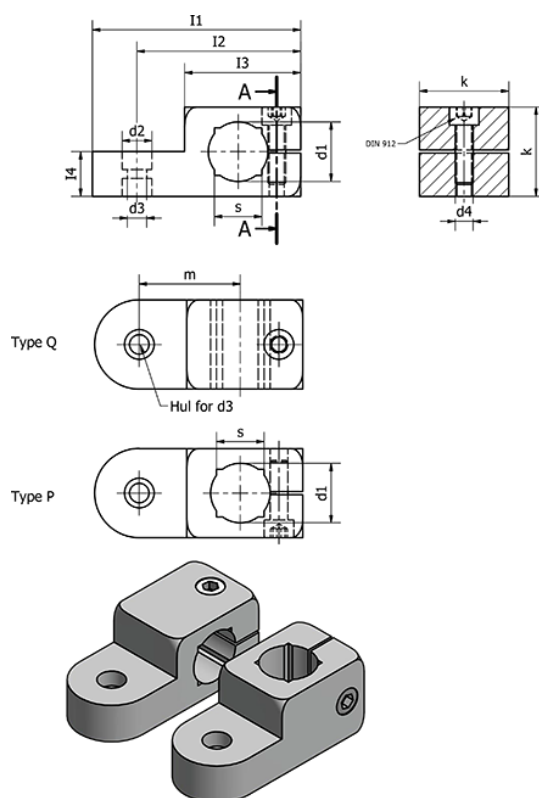

Varenummer: 20482B1220PELS
 Beskrivelse: E+G Laskforbindelse
 GN 482-B12-20-P-ELS

Mål

--	I4	= 10
--	k	= 20
d1 = 12	m	= 23
d2 = 8.5	s	= 10
d3 = 5.5	Spændesæt for d3 = GN 511.1-M5-20-S/K	
d4 = M5	Spændesæt for d3 = GN 511-M5-20	
I1 = 50	Vægt (g)	= 46
I2 = 40		